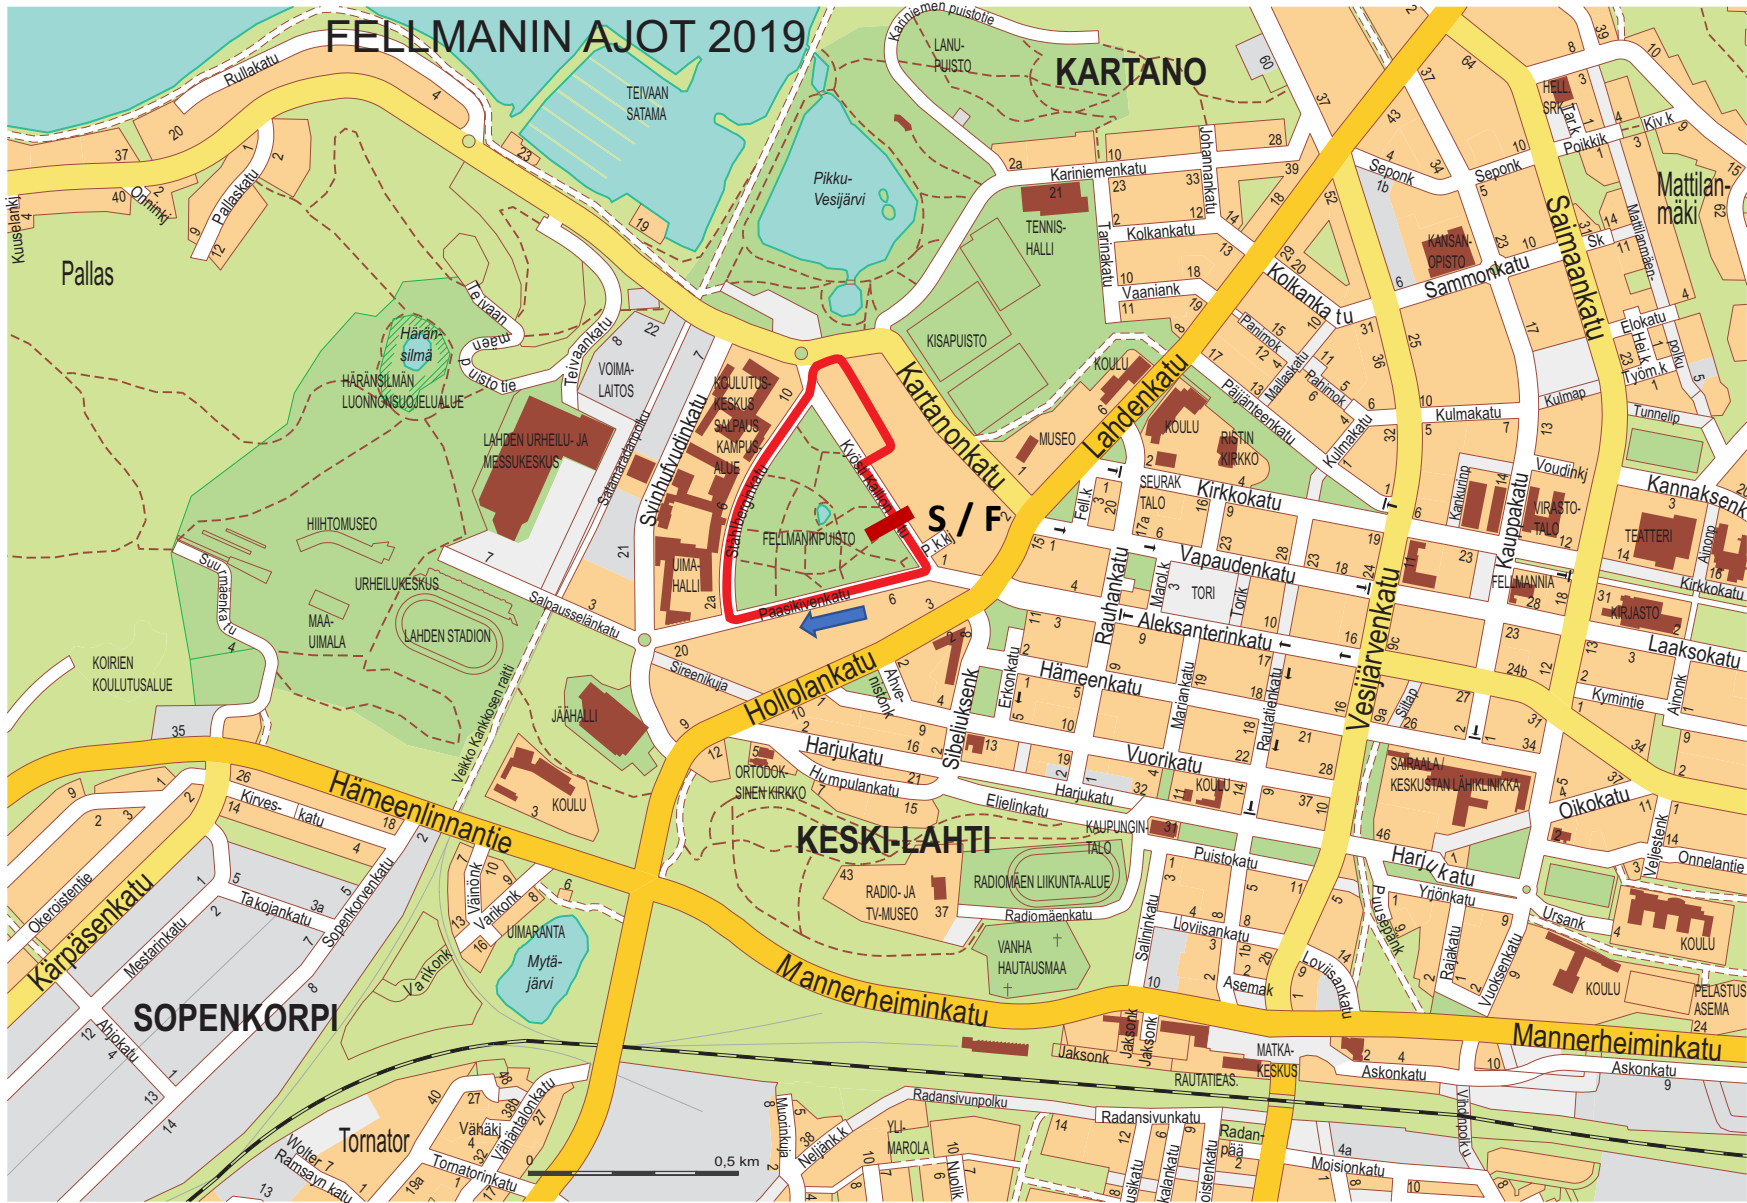

FELLMANIN AJOT 2019

Pallas

KARTANO

KESKI-LAHTI

SOPENKORPI

S / F

0,5 km